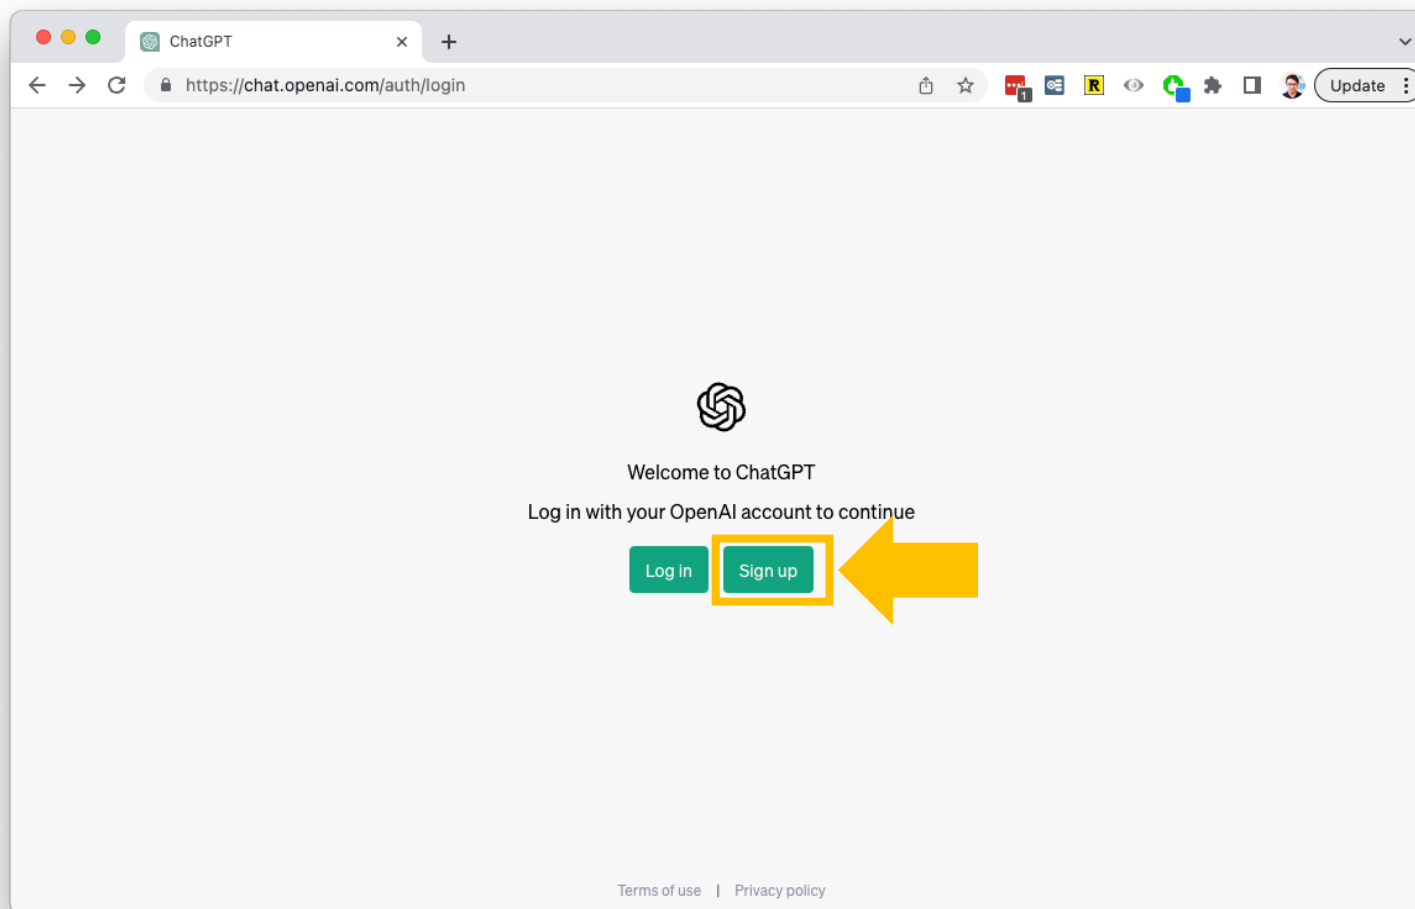

# Návod na vytvoření účtu v ChatGPT

Tento návod je platný k 7.6.2023  
(Postup se může v budoucnu mírně měnit)

**JiriBenedikt.com**

Inovační dovednosti · Digitální dovednosti  jiribenedikt

1

Otevřete internetový prohlížeč

Jděte na stránku <https://chat.openai.com>

Klikněte na “Sign UP”