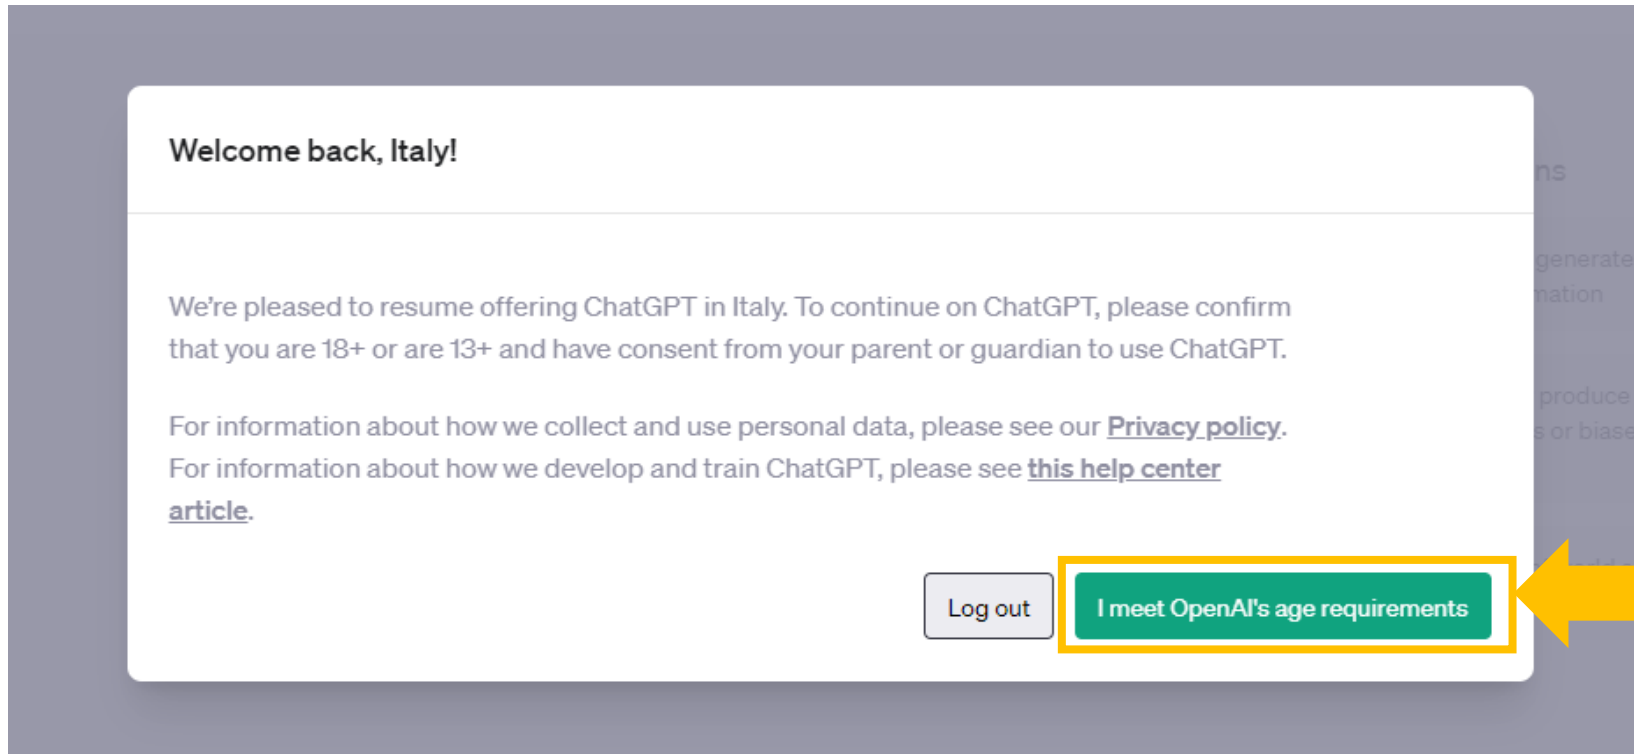

## Otevře se vám okno, kde vyplňte údaje

Tip: Doporučujeme z důvody ochrany dat nevyplňovat skutečné datum narození. Můžete doplnit vymyšlené, jen se ujistěte, že je před více než 18 lety.

The screenshot shows a web browser window with the OpenAI logo at the top center. Below the logo, the heading "Tell us about you" is displayed. The form consists of two text input fields, each containing the word "Test". Below these is a date input field containing "01/06/1986" and a red speech bubble icon. A large green button labeled "Continue" is positioned below the form. A yellow arrow points from the right towards the "Continue" button. At the bottom of the form, there is a line of text: "By clicking 'Continue', you agree to our [Terms](#) and acknowledge our [Privacy policy](#)". The browser's address bar shows the URL "https://platform.openai.com/onboarding".

# 6

Zadejte vaše telefonní číslo pro ověření.

# 7

Vyřešte hádanku, která má ověřit, že nejste robot

Tyto hádanky jsou pokaždé jiné můžou být velmi těžké.

Pokud nevládnete angličtinou, nechte si pomoci od kolegy.

8

Zadejte telefonní číslo a potvrďte.  
Je možné, že se vám na pracovním počítači ukáže tato obrazovka.  
Potvrďte zeleným tlačítkem.