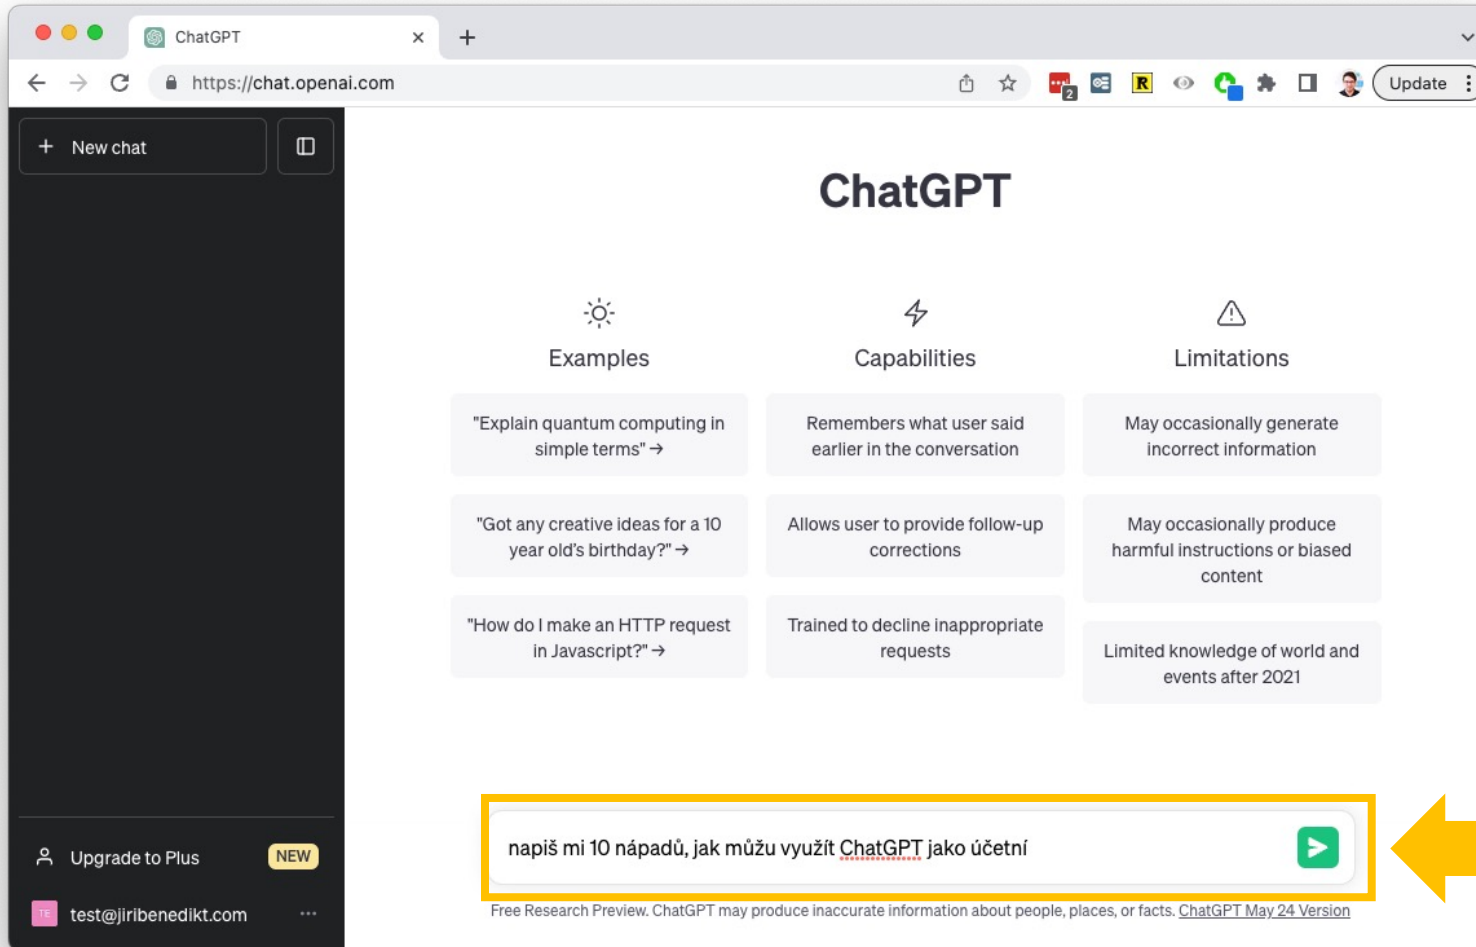

9

Pokud vidíte tuto obrazovku, můžete začít používat ChatGPT. Položte svůj první dotaz do políčka níže: