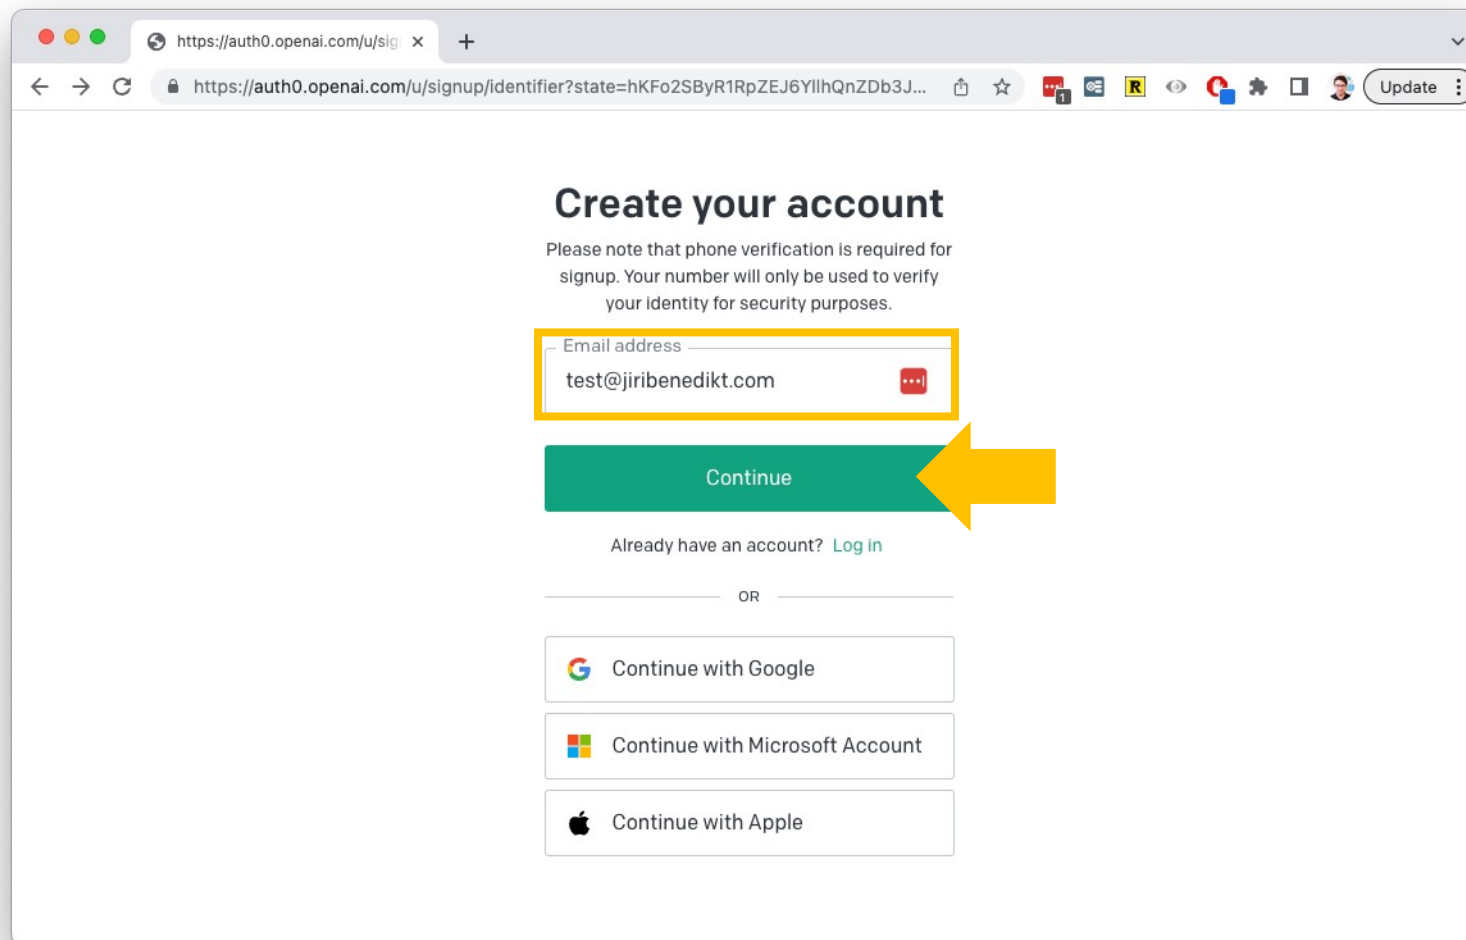

# Návod na vytvoření účtu v ChatGPT

Tento návod je platný k 7.6.2023  
(Postup se může v budoucnu mírně měnit)

**JiriBenedikt.com**

Inovační dovednosti · Digitální dovednosti  jiribenedikt

1

Otevřete internetový prohlížeč

Jděte na stránku <https://chat.openai.com>

Klikněte na “Sign UP”

# 2

Zadejte vaši emailovou adresu a klikněte na "Continue"

(Doporučujeme využití soukromé adresy, nikoli firemní)

(Pokud máte účet od Google, Microsoft nebo Apple, můžete se přihlásit přímo jím – viz níže)

# 3

Vytvořte si silné heslo a klikněte na "Continue"  
(Heslo musí být alespoň 8 znaků dlouhé)

https://auth0.openai.com/u/signup/password?state=hkFo2SByR1RpZEJ6YllhQnZDb3J...